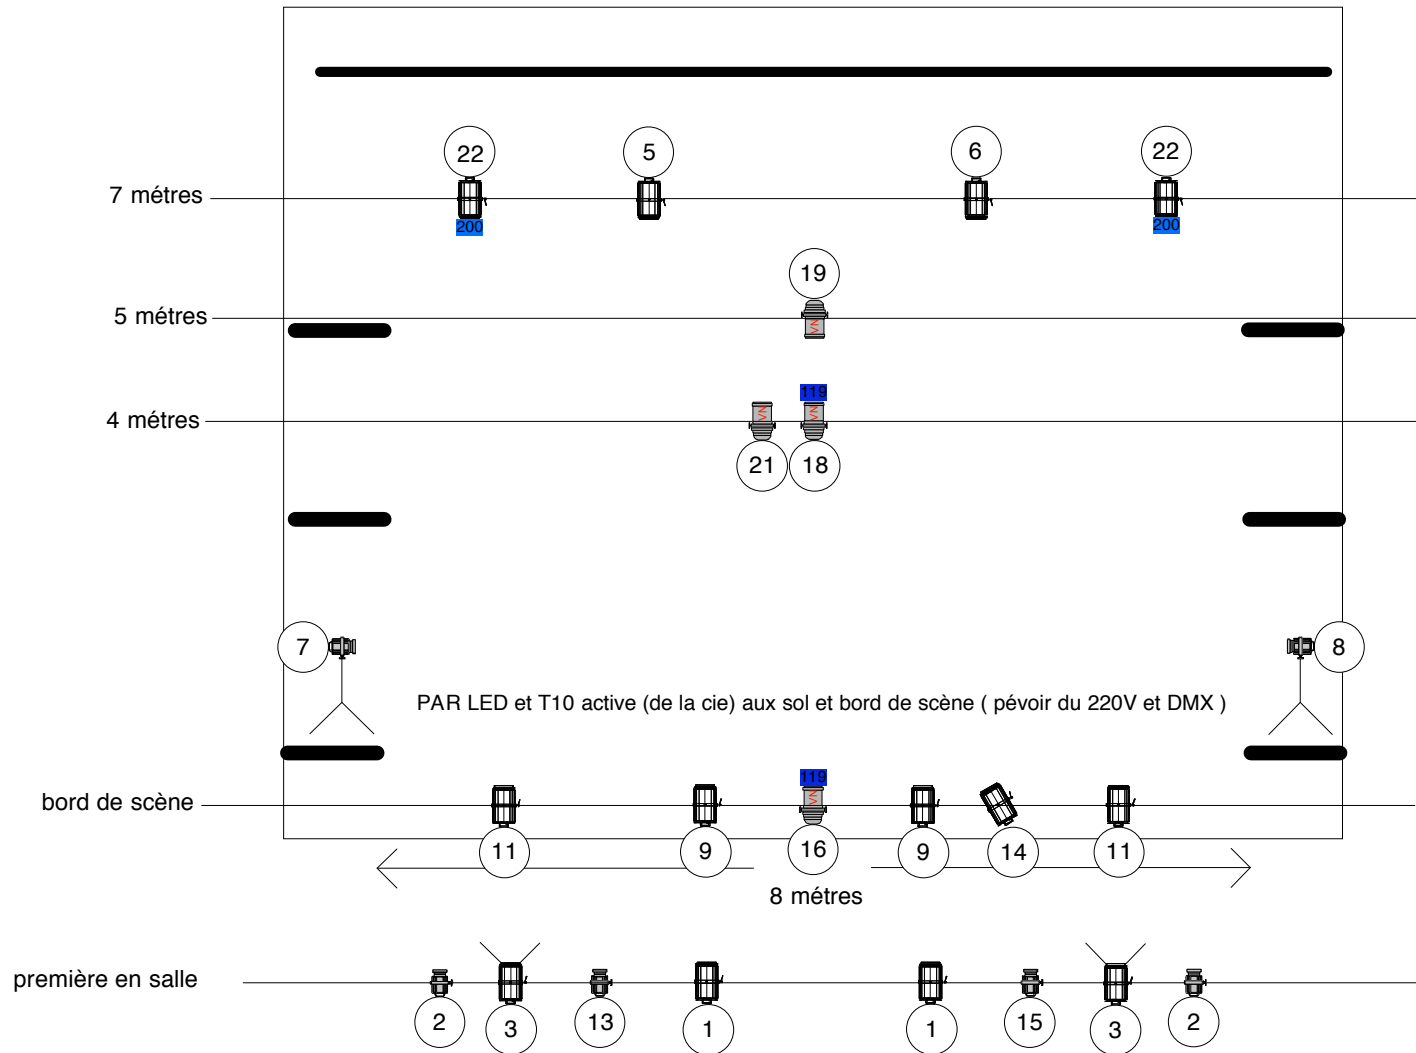

Danielle

 pendrillon (1m 50 de long)

 pied de projecteur (hauteur de tete)

 PAR 64 (CP62) et (CP61 pour les circuits 18 et 19)

 PC 1000W avec volets

 PC 650W

Delval Martin: +32/485 40 20 28
martin.delval@yahoo.fr